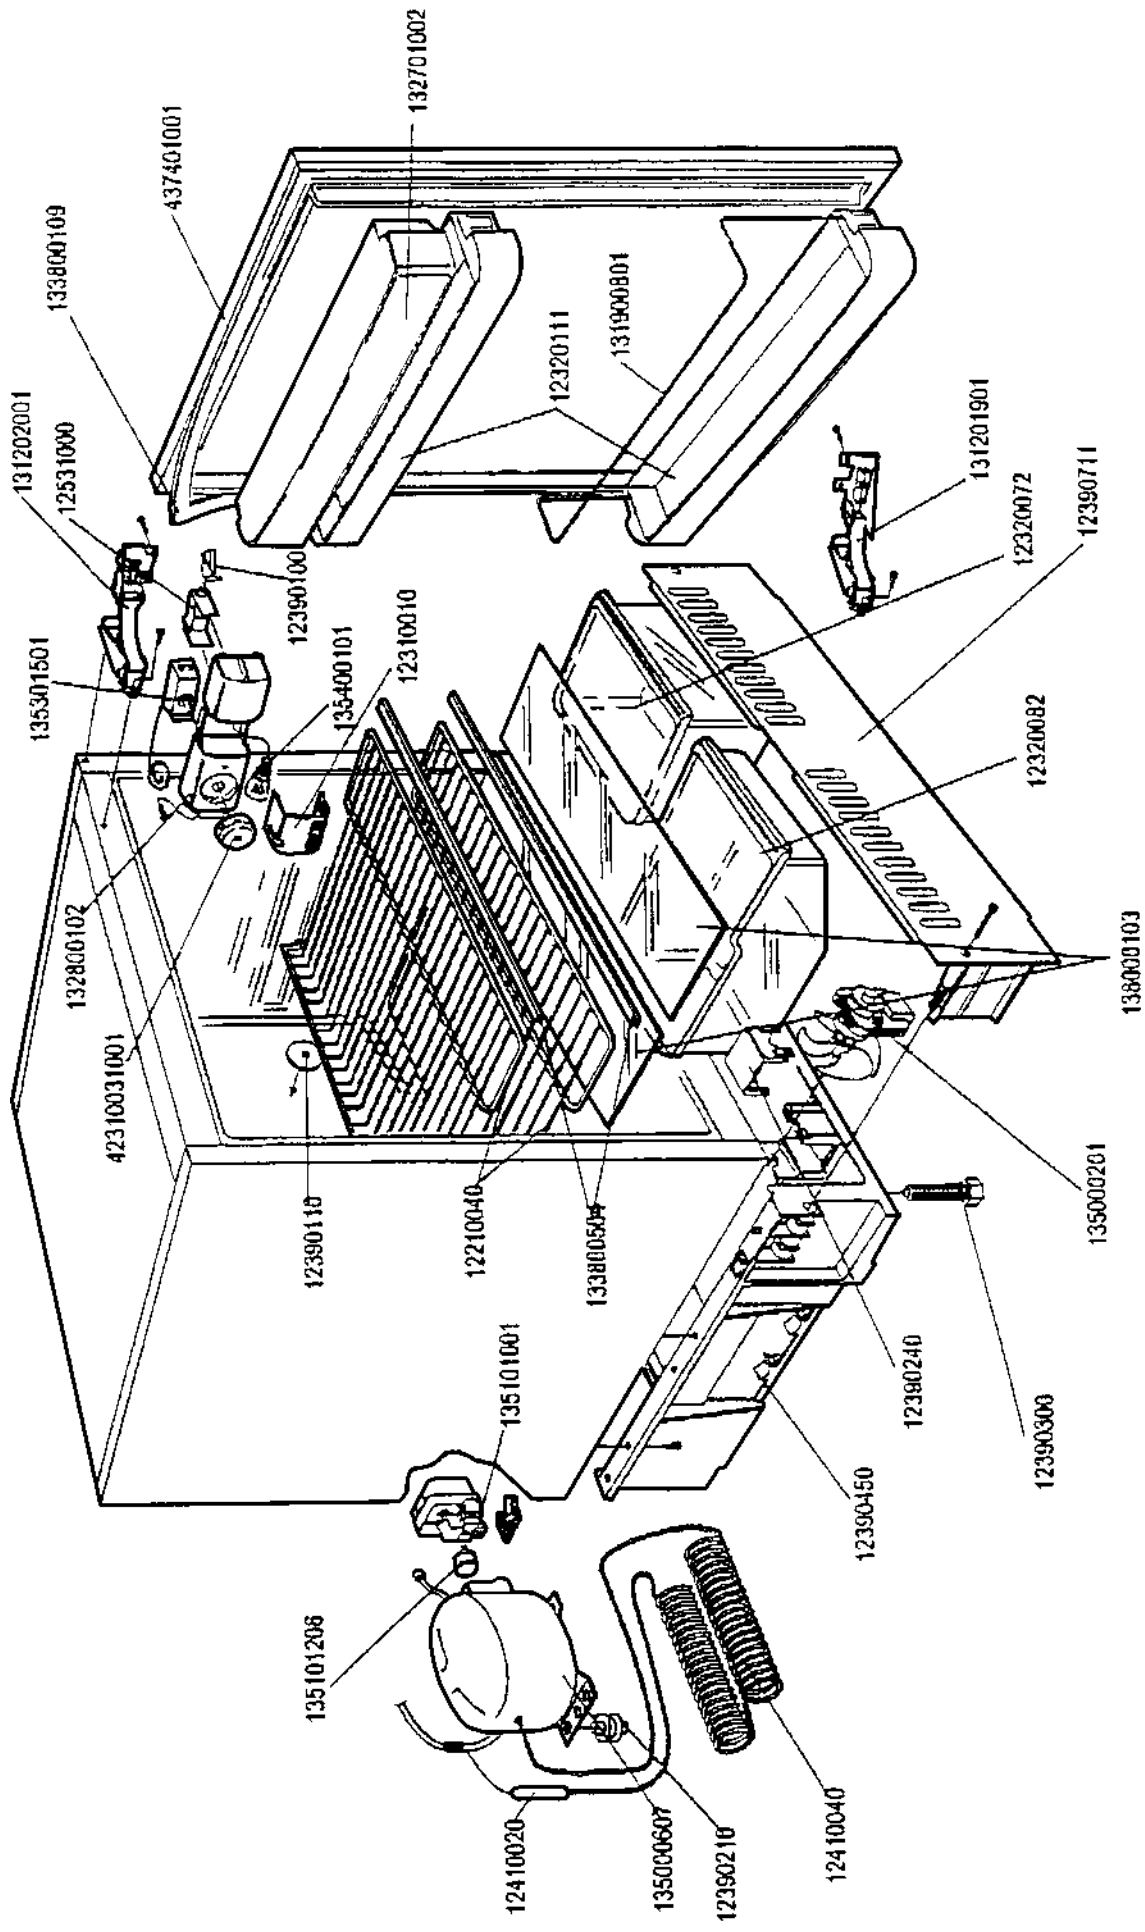

# Mod. RL 150 UT-D

# Mod. RL 150 UT-D

<b>Descrizione Description</b>	<b>Codice Code</b>
Cerniera superiore per UK <i>Upper hinge for UK</i>	131202001
Cerniera inferiore per UK <i>Low hinge for UK</i>	131201901
Griglia con spondina S.T. UK <i>Side grate</i>	12210040
Balconcino mensola UK <i>Shelf balcony</i>	131900801
Scatola termostato <i>Thermostat box</i>	132800102
Protezione lampada <i>Lamp protection</i>	12310010
Manopola termostato bianca <i>White thermostat knob</i>	42310031001
Sportello mensola <i>Door shelf</i>	132701002
Cassetto verduriera piccolo <i>Small vegetable basket</i>	12320072
Cassetto verduriera grande <i>Big vegetable basket</i>	12320082
Ripiano copertura cassette <i>Drawer cover</i>	138000103
Profili per griglia L=520 (S.T.) <i>Grate profile</i>	133800504
Mensola bottiglie S.T. <i>Bottle shelf</i>	12320111
Guarnizione porta frigo S.T. UK <i>Door gasket</i>	133800109
Camma <i>Cam</i>	12390100
Piastrina fissaggio bulbo termostato <i>Thermostat bulb plaque</i>	12390110